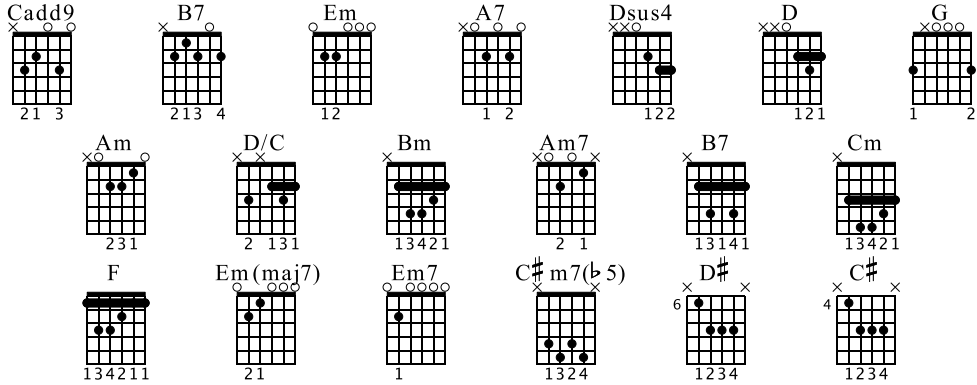

ハッピーエンド

「ぼくは明日、昨日のきみとデートする」主題歌

back number

ギター弾き語り用TAB譜

Words & Music by 清水 依与吏

Standard tuning

♩ = 77

Intro

S-Gt

Capo. fret 2

mf

1 Cadd9 2 B7 3 Em 4

TAB

0	0	2	0
3	3	2	0
2	2	1	2
3	3	2	0

5 A7 6 Cadd9 7 Dsus4 D 8 Cadd9

TAB

0	0	3	2	0
2	3	3	3	3
0	0	2	2	0
0	3	0	0	3

9 G 10 Am 11 Em 12 B Cadd9 B7

TAB

3	0	0	0	0	0
0	0	0	0	0	0
0	0	0	0	0	0
3	0	0	0	0	0

13 Em 14 Cadd9 15 B7 16 Cadd9

Da Coda C

TAB

0	3	0	2	0
0	0	3	0	0
0	0	0	2	0
0	3	3	1	3